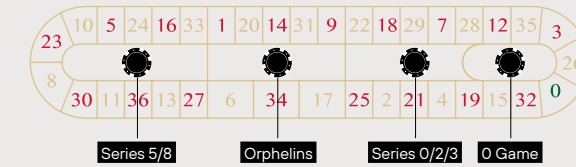

Yatırılan bahisler Odds'a göre ödenir. Çark alanı, çark içindeki sayıların sırasının birebir kopyasıdır ve bölümlere ayrılmıştır: Büyük seri, küçük seri, Orphelins ve 0 oyunu.

Kazanma olanakları

Kazanma şansı	Ödeme oranı	Oynanan sayıların adedi
Basit şanslar	1:1	18
Düzineler, kolonlar	2:1	12
Sixline	5:1	6
Corner	8:1	4
Street	11:1	3
Split	17:1	2
Straight-Up	35:1	1

Oyun varyasyonları

Küçük seri veya 5/8 serisi

Bu, çark içinde aşağıdaki bahisleri içeren bölümdür: 5/8, 10/11 13/16, 23/24, 27/30, 33/36 (tüm split'ler) Bu oyun için altı birim gereklidir.

Büyük seri veya 0/2/3 serisi

Bu, çark içinde aşağıdaki bahisleri içeren bölümdür: 0/2/3 (street), 4/7, 12/15, 18/21, 19/22 (split) 25/26/28/29 (corner), 32/35 Bu oyun için dokuz birim gereklidir.

Orphelines / Orphans

Bunlar, çark içinde aşağıdaki bahisleri içeren iki ayrı bölümdür: 1 (straight up), 6/9, 14/17, 17/20, 31/34 (split) Bu oyun için beş birim gereklidir.

Zero oyunu

Bu, çark içinde aşağıdaki bahislerin konulabildiği bölümdür: 0/3, 12/15, 26 (straight up), 32/35 Bu oyun için dört birim gereklidir.

Çarktaki bitişik hücreler (Race Track)

Belli bir ana sayıya ek olarak iki tarafta bulunan bitişikteki bir veya daha fazla sayı için de oynanır, ör: 17 ve solda ve sağ bitişikteki sayı = üç çip (17, 25, 34 üzerine birer çip), 17 ve sol ve sağ iki bitişikteki sayı = beş çip (2, 25, 17, 34, 6 üzerine birer çip) 17 ve sol ve sağ üç bitişikteki sayı = yedi çip