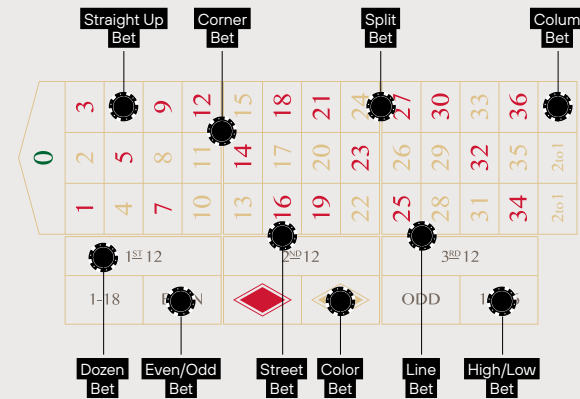

OYUN REHBERİ

American Roulette

ALPIN ROYAL
CASINO

Rulette tek tek numaralandırılmış 37 bölmesi olan dönen bir çark kul- lanılır. Her çarkta, rulet topunun her dönüş sırasında çarpmasına ve böylece rasgele bir sayıya düşmesine neden olan bir dizi engeller vardır.

Yatırılan bahisler Odds'a göre ödenir. Çark alanı, çark içindeki sayıların sırasının birebir kopyasıdır ve bölümlere ayrılmıştır: Büyük seri, küçük seri, Orphelins ve 0 oyunu.

Kazanma olanakları

Kazanma şansı	Ödeme oranı	Oynanan sayıların adedi
Basit şanslar	1:1	18
Düzineler, kolonlar	2:1	12
Sixline	5:1	6
Corner	8:1	4
Street	11:1	3
Split	17:1	2
Straight-Up	35:1	1

Oyun varyasyonları

Küçük seri veya 5/8 serisi

Bu, çark içinde aşağıdaki bahisleri içeren bölümdür: 5/8, 10/11 13/16, 23/24, 27/30, 33/36 (tüm split'ler) Bu oyun için altı birim gereklidir.

Büyük seri veya 0/2/3 serisi

Zero oyunu

Bu, çark içinde aşağıdaki bahislerin konulabildiği bölümdür: 0/3, 12/15, 26 (straight up), 32/35 Bu oyun için dört birim gereklidir.

Çarktaki bitişik hücreler (Race Track)

Belli bir ana sayıya ek olarak iki tarafta bulunan bitişikteki bir veya daha fazla sayı için de oynanır, ör: 17 ve solda ve sağ bitişikteki sayı = üç çip (17, 25, 34 üzerine birer çip), 17 ve sol ve sağ iki bitişikteki sayı = beş çip (2, 25, 17, 34, 6 üzerine birer çip) 17 ve sol ve sağ üç bitişikteki sayı = yedi çip