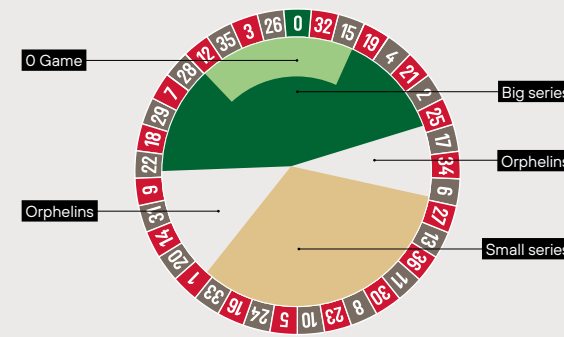

Yatırılan bahisler Odds'a göre ödenir. Çark alanı, çark içindeki sayıların sırasının birebir kopyasıdır ve bölümlere ayrılmıştır: Büyük seri, küçük seri, Orphelins ve 0 oyunu.

Kazanma olanakları

Kazanma şansı	Ödeme oranı	Oynanan sayıların adedi
Basit şanslar	1:1	18
Düzineler, kolonlar	2:1	12
Sixline	5:1	6
Corner	8:1	4
Street	11:1	3
Split	17:1	2
Straight-Up	35:1	1

Oyun varyasyonları

Küçük seri veya 5/8 serisi

Bu, çark içinde aşağıdaki bahisleri içeren bölümdür: 5/8, 10/11 13/16, 23/24, 27/30, 33/36 (tüm split'ler) Bu oyun için altı birim gereklidir.

Büyük seri veya 0/2/3 serisi

Bu, çark içinde aşağıdaki bahisleri içeren bölümdür: 0/2/3 (street), 4/7, 12/15, 18/21, 19/22 (split) 25/26/28/29 (corner), 32/35 Bu oyun için dokuz birim gereklidir.

Orphelines / Orphans

Bunlar, çark içinde aşağıdaki bahisleri içeren iki ayrı bölümdür: 1 (straight up), 6/9, 14/17, 17/20, 31/34 (split) Bu oyun için beş birim gereklidir.

Zero oyunu

Bu, çark içinde aşağıdaki bahislerin konulabildiği bölümdür: 0/3, 12/15, 26 (straight up), 32/35 Bu oyun için dört birim gereklidir.

Çarktaki bitişik hücreler (Race Track)

Belli bir ana sayıya ek olarak iki tarafta bulunan bitişikteki bir veya daha fazla sayı için de oynanır, ör: 17 ve solda ve sağ bitişikteki sayı = üç çip (17, 25, 34 üzerine birer çip), 17 ve sol ve sağ iki bitişikteki sayı = beş çip (2, 25, 17, 34, 6 üzerine birer çip) 17 ve sol ve sağ üç bitişikteki sayı = yedi çip