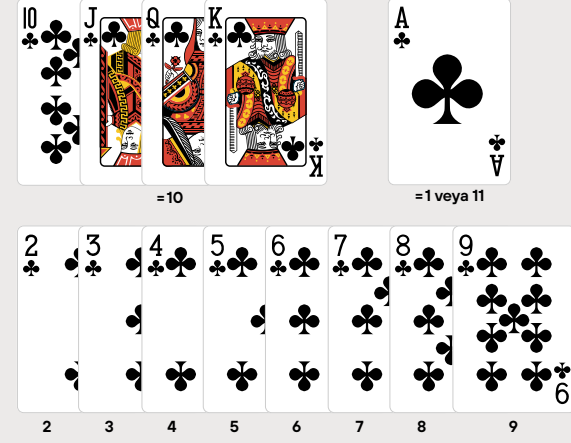

OYUN REHBERİ

Black Jack

Black Jack, her biri 52 oyun kartın- dan oluşan altı deste ile oynanır. Oyuncu kasaya karşı oynar ve hedefi elindeki kartlarla 21 değerini aşmadan mümkün olduğunca yük- sek bir puana ulaşmaya çalışmaktır. Bu puana ulaşmak için Aslar 1 (bir) veya 11 (on bir) değeri ile, resimli kartlar 10 (on) değeri ve tüm diğer kartlar üzerlerinde yazılı olan değerle hesaplanır.

Oyuncuların, kutu sahibinin kararını herhangi bir şekilde et kilemeleri yasaktır. Her kutuda, masada geçerli olan maksimum kutu bahsi oynanabilir.

Kart değerleri

Ayrıca, kasanın elde edebileceği olası bir Black Jack'e karşı sigorta yapmaya imkan sağlayan bir "Insurance-Line" vardır.

Bunun ötesinde, her kutunun üst tarafında bir "Perfect Pair" alanı bulunur. Burada misafir isterse ek bir bahis oynayabilir.

Oyun alanında Bust adlı ek bahis için de bir çizgi bulunur.

Sigortalar

Kasanın ilk kartı bir As ise oyuncular, bahislerinin yarısını koyarak kasanın elde edebileceği bir Black Jack'e karşı sigorta oluşturabilirler. Krupiyeye misafirlere bu seçeneği hemen sunar. Bir misafire üçüncü bir kart verildiği anda artık sigortalama mümkün değildir.

Eğer kasa bir Black Jack elde ederse sigorta 2:1 oranda ödeme yapar. Kasa Black Jack yapamazsa sigorta kaybeder ve kasa ikinci kartı çektikten hemen sonra çıkarılır.

TriLux Ek oyunlar

TriLux, ilk iki oyuncu kartına ve krupiyenin açık kartına dayalı bir blackjack yan bahsidir. Oyuncu kazanan bir kombinasyona sahipse, şans hemen ödenir ve bahisle birlikte misafire teslim edilir. 'TriLux' üzerine yeni bahislere yalnızca oyun bittikten sonra izin verilir.